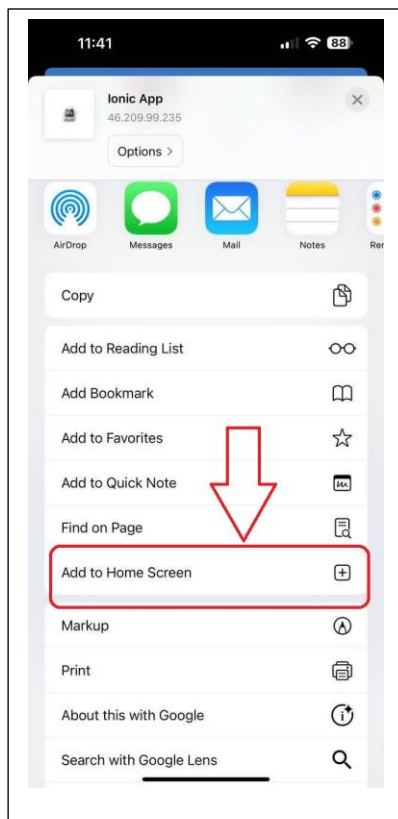

اجرا بر روی نسخه IOS

مرحله اول: آدرس آی پی ۴۶,۲۰۹,۹۹,۲۳۵ را در مرورگر Safari وارد نمایید

مرحله دوم: گزینه مشخص شده در تصویر را انتخاب نمایید:

مرحله سوم: بعد از انتخاب گزینه در مرحله دوم، از لیست قابل مشاهده در تصویر ذیل گزینه مشخص شده را انتخاب نمایید

مرحله چهارم: در نهایت گزینه Add را انتخاب نمایید